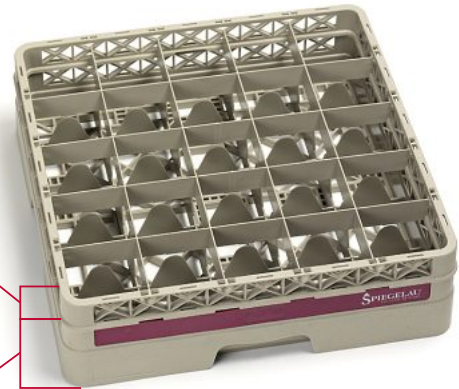

RACKS

BEISPIEL CUSTOMIZED RACKS

Extender

Rack Base

Rack Base + Extender 1x für 25 Gläser