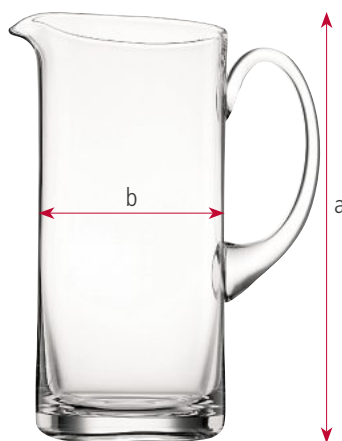

SIZE CHART - VERPACKUNGEN

MUSTER BESTELLEINHEIT

472 80 35 - Salute Bordeauxglas

Länge:	456 mm	18"
Breite:	342 mm	13 1/2"
Höhe:	271 mm	10 2/3"
Gewicht:	3546 gr.	7,83 lb

mm = millimeter
 ml = milliliter
 gr. = gramm
 " = inch
 oz = ounces

1 ounces = 28,350 ml
 1 inch = 2,54 cm
 1 kg = 2,205 lb

SIZE CHART - GLASARTIKEL

STIELGLÄSER

a - Höhe
 b - Größter Ø
 c - Inhalt

BECHER

a - Höhe
 b - Größter Ø
 c - Inhalt

DEKANTER

a - Höhe
 b - Größter Ø
 c - Inhalt