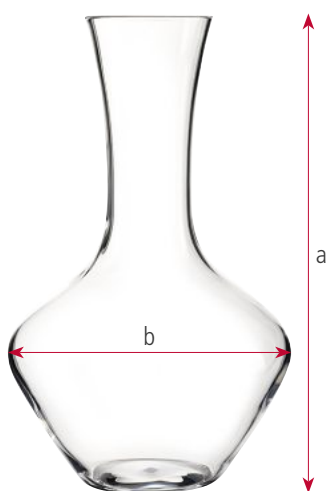

SIZE CHART - VERPACKUNGEN

MUSTER BESTELLEINHEIT

472 80 35 - Salute Bordeauxglas

Länge:	456 mm	18"
Breite:	342 mm	13 1/2"
Höhe:	271 mm	10 2/3"
Gewicht:	3546 gr.	7,83 lb

mm = millimeter
 ml = milliliter
 gr. = gramm
 " = inch
 oz = ounces

1 ounces = 28,350 ml
 1 inch = 2,54 cm
 1 kg = 2,205 lb

SIZE CHART - GLASARTIKEL

STIELGLÄSER

a - Höhe
 b - Größter Ø
 c - Inhalt

BECHER

a - Höhe
 b - Größter Ø
 c - Inhalt

DEKANTER

a - Höhe
 b - Größter Ø
 c - Inhalt